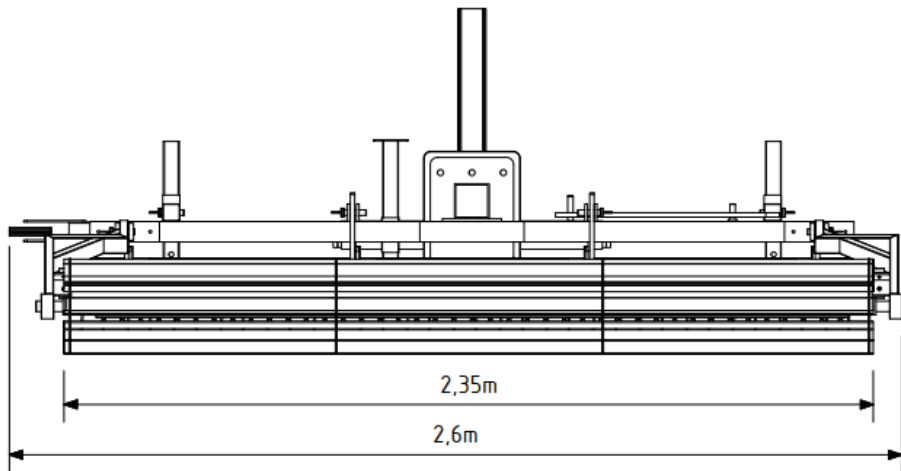

REITPLATZPLANER VLIESHÄCKSEL

AUSSTATTUNG:

- Dreipunkthalterung
- kann in vorgegebenen Arbeitswinkeln eingestellt werden
- Abstellstütze
- Bandenschutzrad rechts oder links im Rahmen einsteckbar
- Striegelzinken durchwühlen in der erste Phase den Boden.
- Möglichkeit die Tiefe der Zinken zu regulieren.
- massiver Planierschild mit Zinken glättet den Sand
- Nachlaufwalze - hinter dem Planierschild mit Zinken, damit wird der Boden belüftet.
- Verzinkt

ABMESSUNGEN:

Arbeitsbreite:

2,35m

Gesamtbreite:

2,60m

Höhe:

1,00m

Länge/Tiefe:

1,20m

Gewicht:

205kg

Schutz

Ein guter Boden bietet Schutz vor Verletzungen.

Innovativ

Einfache Bedienung.

Intelligente Lösungen