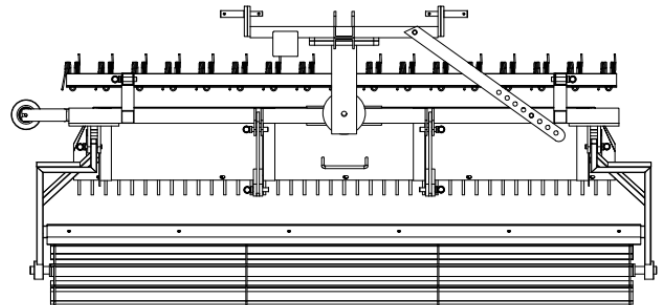

REITPLATZPLANER VLIESHÄCKSEL

AUSSTATTUNG:

- Dreipunkthalterung
- kann in vorgegebenen Arbeitswinkeln eingestellt werden
- Abstellstütze
- Bandenschutzrad rechts oder links im Rahmen einsteckbar
- Striegelzinken durchwühlen in der erste Phase den Boden.
- Möglichkeit die Tiefe der Zinken zu regulieren.
- massiver Planierschild mit Zinken glättet den Sand
- Nachlaufwalze - hinter dem Planierschild mit Zinken, damit wird der Boden belüftet.
- Verzinkt

ABMESSUNGEN:

Arbeitsbreite:

2,35m

Gesamtbreite:

2,60m

Höhe:

1,00m

Länge/Tiefe:

1,20m

Gewicht:

205kg

Schutz

Ein guter Boden bietet Schutz vor Verletzungen.

Innovativ

Einfache Bedienung.

Intelligente Lösungen