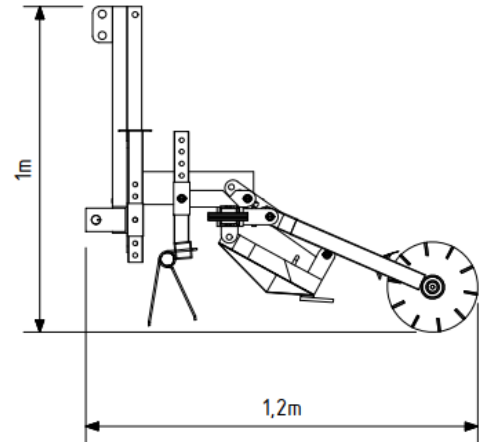

REITPLATZPLANER VLIESHÄCKSEL

AUSSTATTUNG:

- Dreipunkthalterung
- kann in vorgegebenen Arbeitswinkeln eingestellt werden
- Abstellstütze
- Bandenschutzrad rechts oder links im Rahmen einsteckbar
- Striegelzinken durchwühlen in der erste Phase den Boden.
- Möglichkeit die Tiefe der Zinken zu regulieren.
- massiver Planierschild mit Zinken glättet den Sand
- Nachlaufwalze - hinter dem Planierschild mit Zinken, damit wird der Boden belüftet.
- Verzinkt

ABMESSUNGEN:

Arbeitsbreite:

2,35m

Gesamtbreite:

2,60m

Höhe:

1,00m

Länge/Tiefe:

1,20m

Gewicht:

205kg

Schutz

Ein guter Boden bietet Schutz vor Verletzungen.

Innovativ

Einfache Bedienung.

Intelligente Lösungen