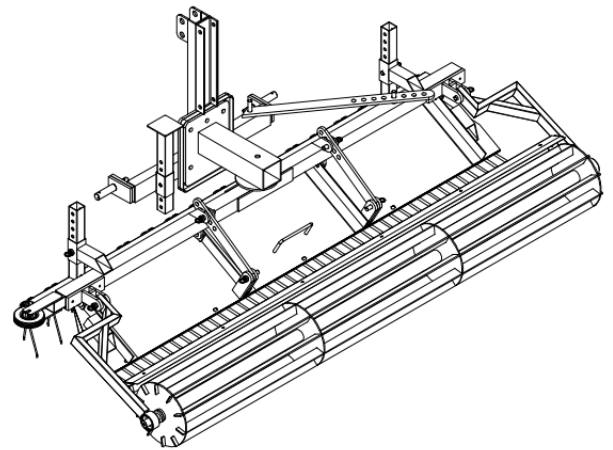

REITPLATZPLANER VLIESHÄCKSEL

AUSSTATTUNG:

- Dreipunkthalterung
- kann in vorgegebenen Arbeitswinkeln eingestellt werden
- Abstellstütze
- Bandenschutzrad rechts oder links im Rahmen einsteckbar
- Striegelzinken durchwühlen in der erste Phase den Boden.
- Möglichkeit die Tiefe der Zinken zu regulieren.
- massiver Planierschild mit Zinken glättet den Sand
- Nachlaufwalze - hinter dem Planierschild mit Zinken, damit wird der Boden belüftet.
- Verzinkt

ABMESSUNGEN:

Arbeitsbreite:

2,35m

Gesamtbreite:

2,60m

Höhe:

1,00m

Länge/Tiefe:

1,20m

Gewicht:

205kg

Schutz

Ein guter Boden bietet Schutz vor Verletzungen.

Innovativ

Einfache Bedienung.

Intelligente Lösungen