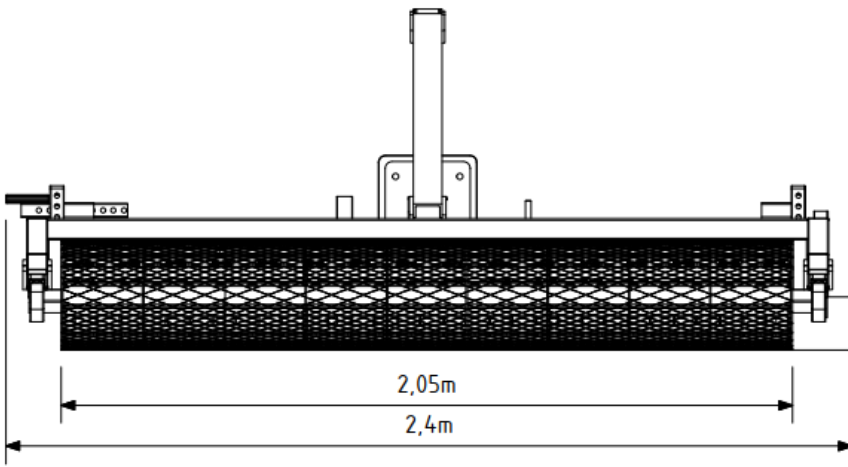

REITPLATZPLANER PREMIUM

AUSSTATTUNG:

- Dreipunkthalterung
- Bandenschutzrad rechts oder links im Rahmen einsteckbar
- zwei Reihen von Striegelzinken - durchwühlen in der erste Phase den Boden.
- Nachlaufwalze die sich nach den Striegelzinken befindet dient zur Belüftung des Boden.
- Netzwalze - vergleichmäßig und glättet das Substrat in der letzten Phase.
- es besteht die Möglichkeit die Tiefe der Zinken zu regulieren.
- Optional mit Gummwalze statt Netzwalze.
- Pulverlackiert

ABMESSUNGEN:

Arbeitsbreite:

2,05m

Gesamtbreite:

2,40m

Höhe:

1,00m

Länge/Tiefe:

1,55m

Gewicht:

255kg

Schutz

Ein guter Boden bietet Schutz vor Verletzungen.

Innovativ

Einfache Bedienung.

Intelligente Lösungen