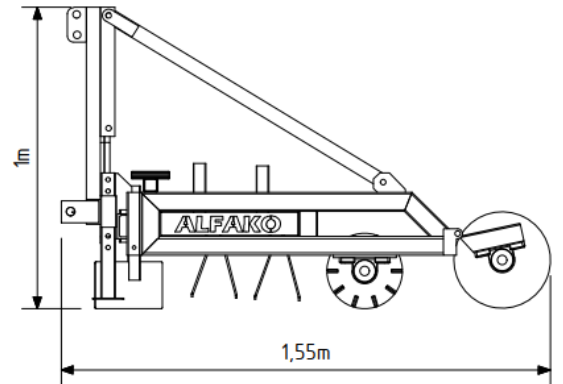

REITPLATZPLANER PREMIUM

AUSSTATTUNG:

- Dreipunkthalterung
- Bandenschutzrad rechts oder links im Rahmen einsteckbar
- zwei Reihen von Striegelzinken - durchwühlen in der erste Phase den Boden.
- Nachlaufwalze die sich nach den Striegelzinken befindet dient zur Belüftung des Boden.
- Netzwalze - vergleichmäßig und glättet das Substrat in der letzten Phase.
- es besteht die Möglichkeit die Tiefe der Zinken zu regulieren.
- Optional mit Gummwalze statt Netzwalze.
- Pulverlackiert

ABMESSUNGEN:

Arbeitsbreite:

2,05m

Gesamtbreite:

2,40m

Höhe:

1,00m

Länge/Tiefe:

1,55m

Gewicht:

255kg

Schutz

Ein guter Boden bietet Schutz vor Verletzungen.

Innovativ

Einfache Bedienung.

Intelligente Lösungen