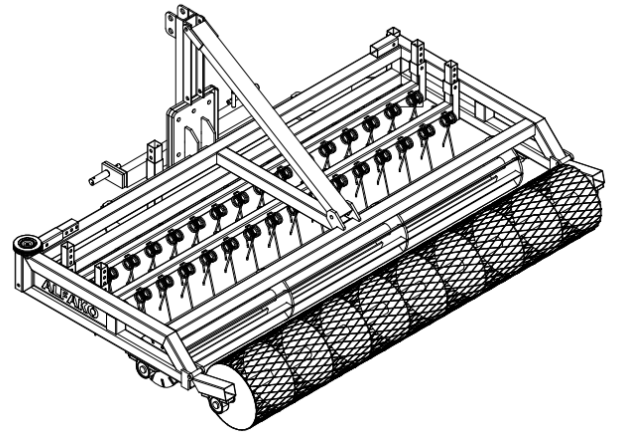

REITPLATZPLANER PREMIUM

AUSSTATTUNG:

- Dreipunkthalterung
- Bandenschutzrad rechts oder links im Rahmen einsteckbar
- zwei Reihen von Striegelzinken - durchwühlen in der erste Phase den Boden.
- Nachlaufwalze die sich nach den Striegelzinken befindet dient zur Belüftung des Boden.
- Netzwalze - vergleichmäßig und glättet das Substrat in der letzten Phase.
- es besteht die Möglichkeit die Tiefe der Zinken zu regulieren.
- Optional mit Gummwalze statt Netzwalze.
- Pulverlackiert

ABMESSUNGEN:

Arbeitsbreite:

2,05m

Gesamtbreite:

2,40m

Höhe:

1,00m

Länge/Tiefe:

1,55m

Gewicht:

255kg

Schutz

Ein guter Boden bietet Schutz vor Verletzungen.

Innovativ

Einfache Bedienung.

Intelligente Lösungen