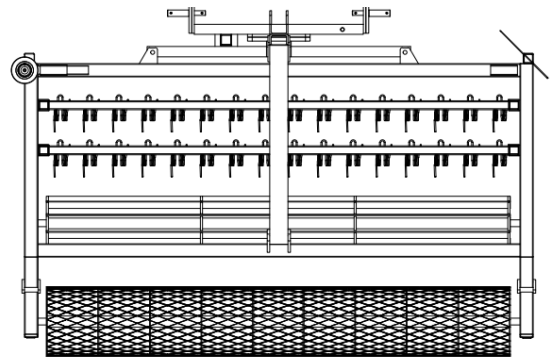

REITPLATZPLANER PREMIUM

AUSSTATTUNG:

- Dreipunkthalterung
- Bandenschutzrad rechts oder links im Rahmen einsteckbar
- zwei Reihen von Striegelzinken - durchwühlen in der erste Phase den Boden.
- Nachlaufwalze die sich nach den Striegelzinken befindet dient zur Belüftung des Boden.
- Netzwalze - vergleichmäßig und glättet das Substrat in der letzten Phase.
- es besteht die Möglichkeit die Tiefe der Zinken zu regulieren.
- Optional mit Gummwalze statt Netzwalze.
- Pulverlackiert

ABMESSUNGEN:

Arbeitsbreite:

2,05m

Gesamtbreite:

2,40m

Höhe:

1,00m

Länge/Tiefe:

1,55m

Gewicht:

255kg

Schutz

Ein guter Boden bietet Schutz vor Verletzungen.

Innovativ

Einfache Bedienung.

Intelligente Lösungen